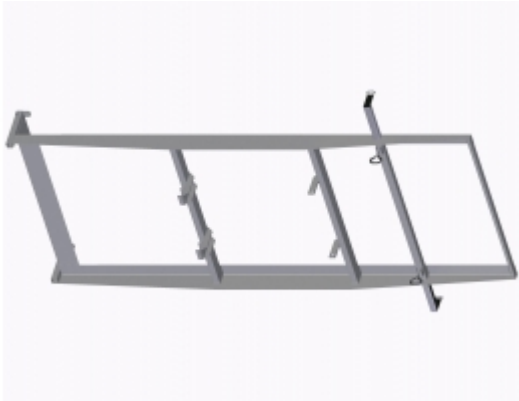

## FICHE TECHNIQUE

Accessoires

Porte-plaques horizontal pour échelle monte-matériaux

### Porte-plaques horizontal pour échelle monte-matériaux

Porte-plaques horizontal pour échelle monte-matériaux. Ce matériel installé sur un ensemble échelle monte-matériaux permet le levage ou l'évacuation horizontale de plaques depuis un bâtiment.