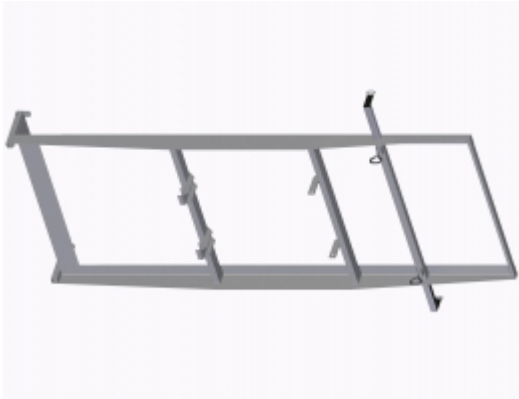

FICHE TECHNIQUE

Accessoires

Porte-plaques horizontal pour échelle monte-matériaux

Porte-plaques horizontal pour échelle monte-matériaux

Porte-plaques horizontal pour échelle monte-matériaux. Ce matériel installé sur un ensemble échelle monte-matériaux permet le levage ou l'évacuation horizontale de plaques depuis un bâtiment.

MATÉRIELS ASSOCIÉS

- Ensemble échelle monte-matériaux

FICHE TECHNIQUE

Accessoires

Porte-plaques horizontal pour échelle monte-matériaux

Mise en situation