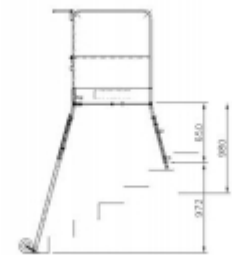

Schémas d'encombrement