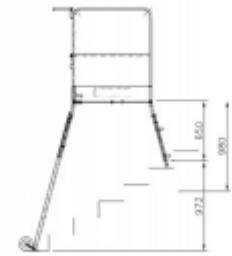

USAGES :

- Paysagiste
- Voirie

INFORMATIONS TECHNIQUES

- Plateforme individuelle roulante légère
- Utilisable par 1 seul opérateur
- Dimensions repliées pour le transport : Long= 1.08 m, Larg = 0.68 m, Ep = 0.40 m
- 4 hauteurs de plancher possible : 0.65 m, 0.81 m, 0.89m et 1 m.
- Encombrement max au sol stabilisateurs rentrés : 1.50 m x 0.68 m
- Encombrement max au sol stabilisateurs sortis : 1.50 x 0.99 m
- Charge maxi autorisée sur la tablette : 30 kg
- La charge maximum admissible sur le plancher est de 150 kg,
- Réglage des pieds indépendants
- Deux roues de diamètre 150 mm non porteuses en position travail et non marquantes.

CARACTÉRISTIQUES TECHNIQUES

> Hauteur plateau maxima...:	1 m
> Hauteur travail maxima...:	3 m
> Nombre de plateau :	1
> Dimensions plateau (L...:	0.86 x 0,48 m
> Dimensions extérieures...:	1,55 x 0,92 m
> Dimensions pour le tra...:	1,08 x 0,68 x 0,40 m
> Poids de l'ensemble :	27,8 kg

SCHÉMA D'ENCOMBREMENT

FICHE TECHNIQUE

Plateformes individuelles

Plateforme à hauteur réglable GAZELLE

Schémas d'encombrement

FICHE TECHNIQUE

Plateformes individuelles

Plateforme à hauteur réglable GAZELLE

Mise en situation

Plateforme à hauteur réglable en situation