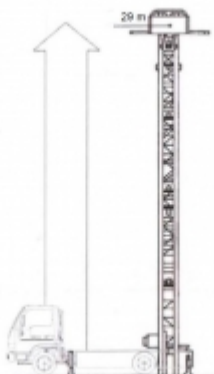

SCHÉMA D'ENCOMBREMENT