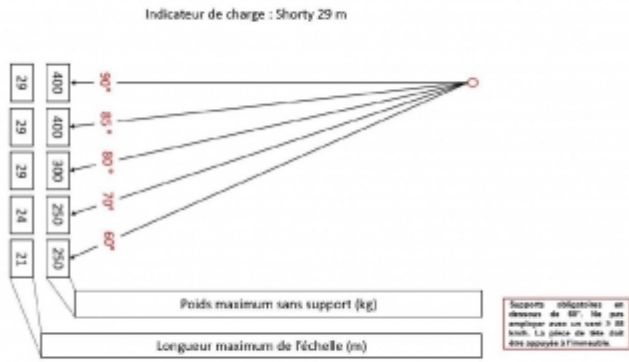

INFORMATIONS TECHNIQUES

- La hauteur maximale exprimée est le déploiement de l'ensemble des échelles,
- 29 m de hauteur équivaut à une hauteur de 9 étages,
- Caisse à meuble coulissante et pivotante avec ajustement en hauteur,
- Double-roues d'appuis hauts,
- Tourelle rotative freinée en toute position,
- Compteur horaire,
- Niveau à bulle pour la mise à niveau simplifié du monte-meubles,
- Télécommande haute pour renvoi de la caisse,
- La charge maximale peut atteindre jusqu'à 400 kg suivant l'inclinaison et selon le modèle,
- La charge utile dépend de l'inclinaison des échelles, l'abaque de charge (situé sur l'échelle de base) doit être vérifié avant l'utilisation du monte-meubles.

CARACTÉRISTIQUES TECHNIQUES

Charge utile :	300 kg
Hauteur de travail max :	29 m
Dimensions transport (L...:	6,2 x 2,1 x 3 m
Dimensions caisse (L x P...:	
Ouverte :	2,5 x 1,5 x 0,4 m
Fermée :	1,5 x 1 x 0,4 m
Vitesse du chariot :	48 m/min
Poids de l'ensemble :	3 500 kg

MATÉRIELS ASSOCIÉS

- Monte-meubles sur véhicule 29 m

SCHÉMA D'ENCOMBREMENT

FICHE TECHNIQUE

Monte-meubles

Monte-meubles sur véhicule Shorty 29 m avec opérateur

Schémas d'encombrement

* Dimensions en mm