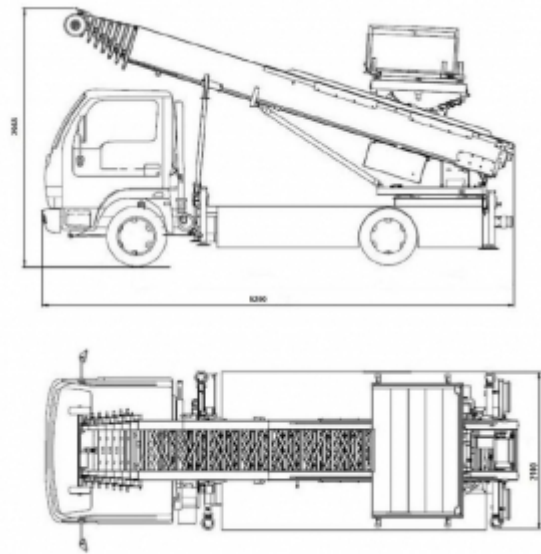

INFORMATIONS TECHNIQUES

- La hauteur maximale exprimée est le déploiement de l'ensemble des échelles,
- 29 m de hauteur équivaut à une hauteur de 9 étages,
- Caisse à meuble coulissante et pivotante avec ajustement en hauteur,
- Double-roues d'appuis hauts,
- Tourelle rotative freinée en toute position,
- Compteur horaire,
- Niveau à bulle pour la mise à niveau simplifié du monte-meubles,
- Télécommande haute pour renvoi de la caisse,
- La charge maximale peut atteindre jusqu'à 400 kg suivant l'inclinaison et selon le modèle,
- La charge utile dépend de l'inclinaison des échelles, l'abaque de charge (situé sur l'échelle de base) doit être vérifié avant l'utilisation du monte-meubles.

CARACTÉRISTIQUES TECHNIQUES

Charge utile :	300 kg
Hauteur de travail max :	29 m
Dimensions transport (L...:	6,2 x 2,1 x 3 m
Dimensions caisse (L x P...:	
Ouverte :	2,5 x 1,5 x 0,4 m
Fermée :	1,5 x 1 x 0,4 m
Vitesse du chariot :	48 m/min
Poids de l'ensemble :	3 500 kg

MATÉRIELS ASSOCIÉS

- Monte-meubles sur véhicule 29 m

SCHÉMA D'ENCOMBREMENT

FICHE TECHNIQUE

Monte-meubles

Monte-meubles sur véhicule Shorty 29 m avec opérateur

Schémas d'encombrement

* Dimensions en mm