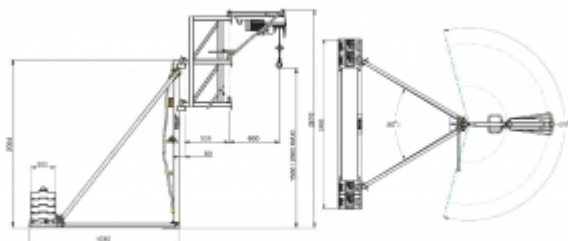

#### INFORMATIONS TECHNIQUES

- Ne nécessite aucun ancrage au sol,
- La grue est composée d'une structure principale en acier galvanisé, totalement démontable en 5 éléments afin de faciliter l'accès au lieu d'installation et d'un treuil électrique sur potence d'une capacité de levage de 200 kg,
- 16 contrepoids de 25 kg unitaire à installer suivant la notice.

#### SCHÉMA D'ENCOMBEMENT

Schéma avec cadre rallonge

#### OPTIONS

Longueur télécommande : 5 m

Rehausse articulée :

- Portée (bord du châssis) : 1 135 mm
- Hauteur sous crochet : 2 000 mm
- Poids : 23 kg