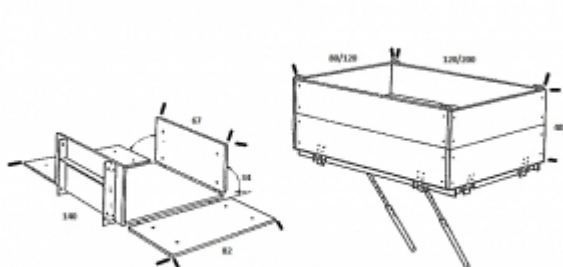

SCHÉMA D'ENCOMBREMENT